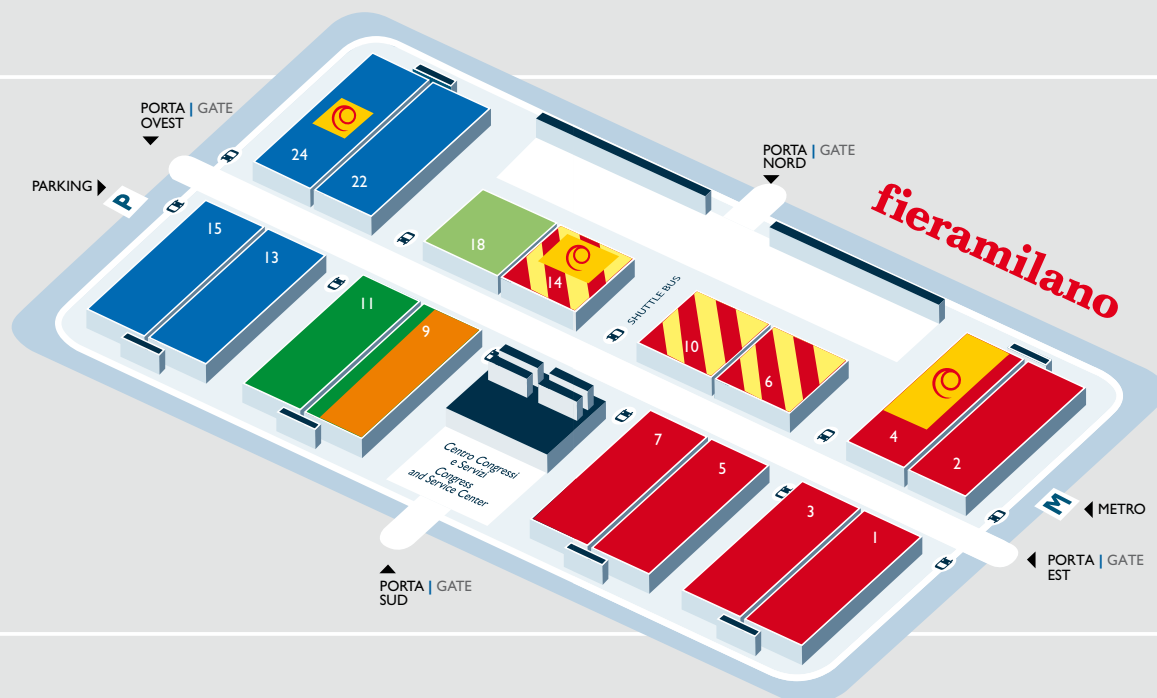

Percorso Efficienza Innovazione

gli stand da visitare* | stands to be visited*

Pad. Pav. 1	Stand
Ariston Thermo Group	A01/29 E02/30
Bgvm Srl	M06
Cordivari Srl	G30 H29
Flir Systems Srl	H13
Messana Air/Ray Conditioning Srl	P13 R14
Uponor Srl	E11 F13
Xinergia Srl	R01/03

Pad. Pav. 2	Stand
Acqua Brevetti 95 Srl	V39 Z38
Radiant Bruciatori Spa	G37 K30

Pad. Pav. 3	Stand
Anaf Spa - Divisione Anaf Solar	Z50
Attack Sro	N51
Brandoni Srl	M31 N31
Riello Spa	A31/59 E32/60
Testo Spa	M43 N50
Zehnder Group Italia	L31 M32

Pad. Pav. 22	Stand
Carel Industries Srl	A31/14
Carrier Spa	G32/40
Clivet Spa	P39 S32
Lennox	C32/42
Olimpia Splendid Spa	E41 G50
Permastelisa Impianti Srl	L51 M52
Soltigua	H59 K60
Tecfer Srl	C55 D54
Toshiba Italia Multiclina	E31/39
Testo Spa	G45

Pad. Pav. 24	Stand
Embraco Europe Srl	E09 F10
Leroy Somer Spa	F09 G10
Reel Srl Unipersonale	T20
Wellington Italia Srl	M09

(*) Elenco aggiornato al 5 Marzo 2010 | As of 5 March 2010